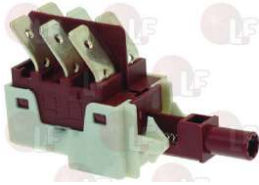

COLGED REB227052

3319628 DOUBLE CONTACT SWITCH 16(6)A 250V
for Dishwasher (CONTI) CM5000
for Dishwasher (ELETTROBAR) E50 - E51 - E52
for Glasswasher/Cupwasher (ELETTROBAR) E35 - E40
E45 - E46

COLGED REB226095

3319170 BLACK ELLIPTICAL PUSH-BUTTON